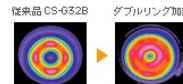

## ●ダブルリング加熱

「しっかり加熱上手だから、  
ホットケーキだって、  
きれいな焼き色!」

ダブルリング加熱

鍋底のムラを抑えて、  
上手に加熱できます。

独自の2重リング状のIHヒーターコイルを採用。加熱ムラを抑え、卵焼き等もよりきれいに焼き上げます。

さらにツインメタルセンサーでチェック。

IHコイル上の2点式のメタルセンサーで、鍋底温度を細かくチェック。煮物も隔々まで火が通り、焦げつきも抑えます。