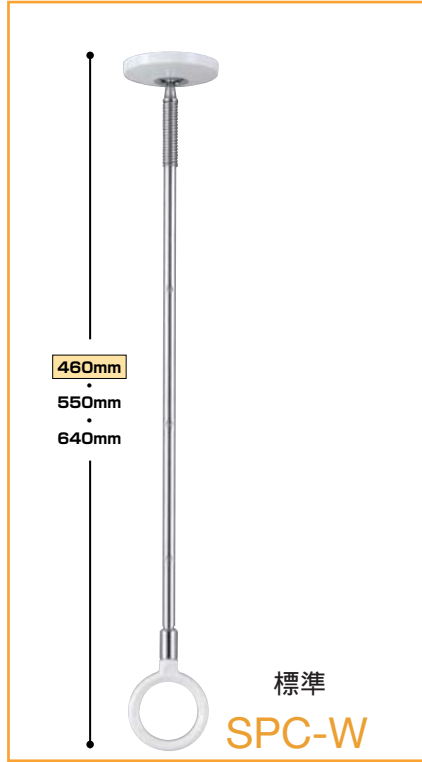

SPC

型

PAT.P

天井の取り付け部分が13mmと薄く、部屋的美観を損なわないスマートなデザイン。
 ポールの軽量化により、着脱操作もしやすくなっています。
 リング付け根には安全性を高める荷重目安ガイド機能を採用しています。

SPCS-W

標準
SPC-W

SPCL-W

長さ調整が可能です。
 製品写真は□の状態です。

使用例 2本+竿(市販品)

SPC

商品コード	商品名	単位	価格(税込)/円	JANコード
047977	SPCS-W	本	5,000 (5,250)	4971771040273
043338	SPC-W	本	5,200 (5,460)	4971771040259
044577	SPCL-W	本	5,800 (6,090)	4971771040266
047818	SPCS-M	本	5,000 (5,250)	4971771040303
046939	SPC-M	本	5,200 (5,460)	4971771040280
047159	SPCL-M	本	5,800 (6,090)	4971771040297

価格=1本

取付パーツ付

部品価格(税込価格)/円 ※本体とポールはSPC型専用。SPA型・SPB型とは組み合わせできません。
 [本体のみ] SPC-W本体…1,900(1,995) SPC-M本体…1,900(1,995)
 [ポールのみ] SPC-D S(ショート)ポール…3,100(3,255) SPC-D(標準)ポール…3,300(3,465)
 SPC-D L(ロング)ポール…3,900(4,095)

仕様

- 全長: SPCS(320-410mm) SPC(460-550-640mm) SPCL(660-750-840mm)
- 3段階の長さ調整(SPCSは2段階) ●ポールは着脱可能
- 荷重目安ガイド

材質(表面仕上)

本体: 亜鉛ダイカスト カバー: 亜鉛ダイカスト(塗装仕上) ポール: ステンレス
 ポール先端: 亜鉛ダイカスト(クロームメッキ仕上) リング: ナイロン

※SPC型は水平~2寸勾配(11.3度)まではそのまま取付けてご使用できます。