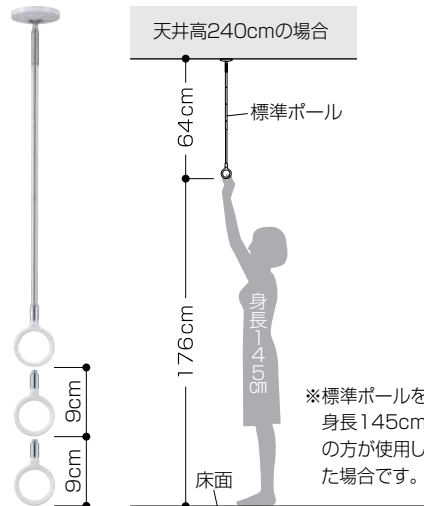

使用例 2本+竿(市販品)

SPC

商品コード	商品名	単位	価格(税込)/円	JANコード
047977	SPCS-W	本	5,000 (5,250)	4971771040273
043338	SPC-W	本	5,200 (5,460)	4971771040259
044577	SPCL-W	本	5,800 (6,090)	4971771040266
047818	SPCS-M	本	5,000 (5,250)	4971771040303
046939	SPC-M	本	5,200 (5,460)	4971771040280
047159	SPCL-M	本	5,800 (6,090)	4971771040297

仕様

- 全長: SPCS(320-410mm) SPC(460-550-640mm) SPCL(660-750-840mm)
- 3段階の長さ調整(SPCSは2段階) ●ポールは着脱可能
- 荷重目安ガイド

材質(表面仕上)

本体: 亜鉛ダイカスト カバー: 亜鉛ダイカスト(塗装仕上) ポール: ステンレス
 ポール先端: 亜鉛ダイカスト(クロームメッキ仕上) リング: ナイロン

※SPC型は水平~2寸勾配(11.3度)まではそのまま取付けてご使用できます。

木製野縁・軽天材に対応した取付用パーツ付属

2m40cmの天井に標準サイズを取付けると身長145cmの方も手が届きます。

天井保護のため8kgと設定しています。

簡単着脱と安心設計 室内物干のスタンダードモデル

デザインで選ぶなら
SPC型

天井を守るスプリング機構

急な荷重を天井に直接伝え、横方向に引っ張られた場合、クッション効果をも、スプリングが曲がって力を持たせています。逃がす事で天井を守ります。

ポールをしっかりとロック

抜け落ちの心配が無いロック機構。その状態でもポールはフリーに動きます。

ポールを使いやすい長さに調整

ボタンを押してポールを伸縮させるだけの簡単操作です。

手軽にワンタッチ着脱

軽くて楽な操作でポールを簡単に着脱できます。

荷重目安ガイド機能

天井保護のために[黄]→[赤]表示することで掛け過ぎを知らせます。

収納パーツ