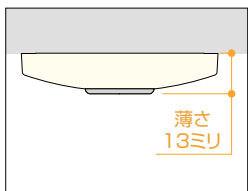

仕様

- 全長: SPCS(320-410mm) SPC(460-550-640mm) SPCL(660-750-840mm)
- 3段階の長さ調整(SPCSは2段階) ●ポールは着脱可能
- 荷重目安ガイド

材質(表面仕上)

本体: 亜鉛ダイカスト カバー: 亜鉛ダイカスト(塗装仕上) ポール: ステンレス
 ポール先端: 亜鉛ダイカスト(クロームメッキ仕上) リング: ナイロン

※SPC型は水平~2寸勾配(11.3度)まではそのまま取付けてご使用できます。

木製野縁・軽天材に対応した取付用パーツ付属

2m40cmの天井に標準サイズを取付けると身長145cmの方も手が届きます。

天井保護のため8kgと設定しています。

簡単着脱と安心設計 室内物干のスタンダードモデル

デザインで選ぶなら
SPC型

天井を守るスプリング機構

急な荷重を天井に直接伝え、横方向に引っ張られた場合、クッション効果をも、スプリングが曲がって力を持たせています。逃がす事で天井を守ります。

ポールをしっかりとロック

抜け落ちの心配が無いロック機構。その状態でもポールはフリーに動きます。

ポールを使いやすい長さに調整

ボタンを押してポールを伸縮させるだけの簡単操作です。

手軽にワンタッチ着脱

軽くて楽な操作でポールを簡単に着脱できます。

荷重目安ガイド機能

天井保護のために[黄]→[赤]表示することで掛け過ぎを知らせます。

収納パーツ