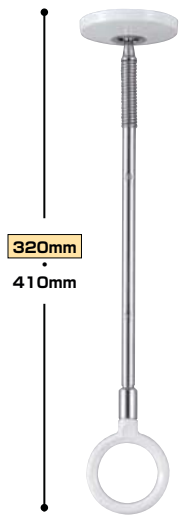

SPC

型

PAT.P

天井の取り付け部分が13mmと薄く、部屋的美観を損なわないスマートなデザイン。
 ポールの軽量化により、着脱操作もしやすくなっています。
 リング付け根には安全性を高める荷重目安ガイド機能を採用しています。

SPCS-W

標準
SPC-W

SPCL-W

長さ調整が可能です。
 製品写真は□の状態です。

使用例 2本+竿(市販品)

SPC

商品コード	商品名	単位	価格(税込)/円	JANコード
047977	SPCS-W	本	5,000 (5,250)	4971771040273
043338	SPC-W	本	5,200 (5,460)	4971771040259
044577	SPCL-W	本	5,800 (6,090)	4971771040266
047818	SPCS-M	本	5,000 (5,250)	4971771040303
046939	SPC-M	本	5,200 (5,460)	4971771040280
047159	SPCL-M	本	5,800 (6,090)	4971771040297

価格=1本

取付パーツ付

部品価格(税込価格)/円 ※本体とポールはSPC型専用。SPA型・SPB型とは組み合わせできません。
 [本体のみ] SPC-W本体…1,900(1,995) SPC-M本体…1,900(1,995)
 [ポールのみ] SPC-D S(ショート)ポール…3,100(3,255) SPC-D(標準)ポール…3,300(3,465)
 SPC-D L(ロング)ポール…3,900(4,095)

仕様

- 全長: SPCS(320-410mm) SPC(460-550-640mm) SPCL(660-750-840mm)
- 3段階の長さ調整(SPCSは2段階) ●ポールは着脱可能
- 荷重目安ガイド

材質(表面仕上)

本体: 亜鉛ダイカスト カバー: 亜鉛ダイカスト(塗装仕上) ポール: ステンレス
 ポール先端: 亜鉛ダイカスト(クロームメッキ仕上) リング: ナイロン

※SPC型は水平~2寸勾配(11.3度)まではそのまま取付けてご使用できます。