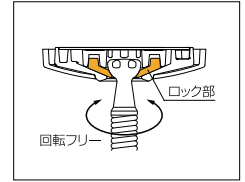

仕様

- 全長: SPCS(320-410mm) SPC(460-550-640mm) SPCL(660-750-840mm)
- 3段階の長さ調整(SPCSは2段階) ●ポールは着脱可能
- 荷重目安ガイド

材質(表面仕上)

本体: 亜鉛ダイカスト カバー: 亜鉛ダイカスト(塗装仕上) ポール: ステンレス
 ポール先端: 亜鉛ダイカスト(クロームメッキ仕上) リング: ナイロン

※SPC型は水平~2寸勾配(11.3度)まではそのまま取付けてご使用できます。

木製野縁・軽天材に対応した取付用パーツ付属

2m40cmの天井に標準サイズを取付けると身長145cmの方も手が届きます。

天井保護のため8kgと設定しています。

簡単着脱と安心設計 室内物干のスタンダードモデル

デザインで選ぶなら
SPC型

天井を守るスプリング機構

急な荷重を天井に直接伝え、横方向に引っ張られた場合、クッション効果をも、スプリングが曲がって力を持たせています。逃がす事で天井を守ります。

ポールをしっかりとロック

抜け落ちの心配が無いロック機構。その状態でもポールはフリーに動きます。

ポールを使いやすい長さに調整

ボタンを押してポールを伸縮させるだけの簡単操作です。

手軽にワンタッチ着脱

軽くて楽な操作でポールを簡単に着脱できます。

荷重目安ガイド機能

天井保護のために[黄]→[赤]表示することで掛け過ぎを知らせます。

収納パーツ