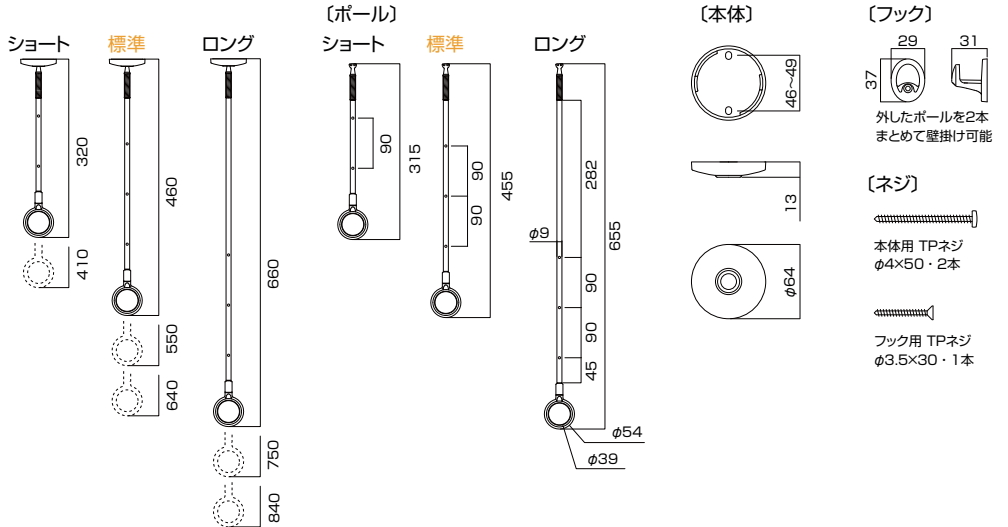

SPC

型

PAT.P

天井の取り付け部分が13mmと薄く、部屋的美観を損なわないスマートなデザイン。
 ポールの軽量化により、着脱操作もしやすくなっています。
 リング付け根には安全性を高める荷重目安ガイド機能を採用しています。

SPCS-W

標準
SPC-W

SPCL-W

長さ調整が可能です。
 製品写真は□の状態です。

使用例 2本+竿(市販品)

SPC

商品コード	商品名	単位	価格(税込)/円	JANコード
047977	SPCS-W	本	5,000 (5,250)	4971771040273
043338	SPC-W	本	5,200 (5,460)	4971771040259
044577	SPCL-W	本	5,800 (6,090)	4971771040266
047818	SPCS-M	本	5,000 (5,250)	4971771040303
046939	SPC-M	本	5,200 (5,460)	4971771040280
047159	SPCL-M	本	5,800 (6,090)	4971771040297

価格=1本

取付パーツ付

部品価格(税込価格)/円 ※本体とポールはSPC型専用。SPA型・SPB型とは組み合わせできません。
 [本体のみ] SPC-W本体…1,900(1,995) SPC-M本体…1,900(1,995)
 [ポールのみ] SPC-D S(ショート)ポール…3,100(3,255) SPC-D(標準)ポール…3,300(3,465)
 SPC-D L(ロング)ポール…3,900(4,095)

仕様

- 全長: SPCS(320-410mm) SPC(460-550-640mm) SPCL(660-750-840mm)
- 3段階の長さ調整(SPCSは2段階) ●ポールは着脱可能
- 荷重目安ガイド

材質(表面仕上)

本体: 亜鉛ダイカスト カバー: 亜鉛ダイカスト(塗装仕上) ポール: ステンレス
 ポール先端: 亜鉛ダイカスト(クロームメッキ仕上) リング: ナイロン

※SPC型は水平~2寸勾配(11.3度)まではそのまま取付けてご使用できます。