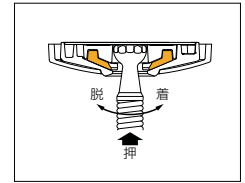

木製野縁・軽天材に対応した取付用パーツ付属

2m40cmの天井に標準サイズを取付けると身長145cmの方も手が届きます。

天井保護のため8kgと設定しています。

簡単着脱と安心設計 室内物干のスタンダードモデル

デザインで選ぶなら
SPC型

天井を守るスプリング機構

急な荷重を天井に直接伝え、横方向に引っ張られた場合、クッション効果をも、スプリングが曲がって力を持たせています。逃がす事で天井を守ります。

ポールをしっかりとロック

抜け落ちの心配が無いロック機構。その状態でもポールはフリーに動きます。

ポールを使いやすい長さに調整

ボタンを押してポールを伸縮させるだけの簡単操作です。

手軽にワンタッチ着脱

軽くて楽な操作でポールを簡単に着脱できます。

荷重目安ガイド機能

天井保護のために[黄]→[赤]表示することで掛け過ぎを知らせます。

収納パーツ