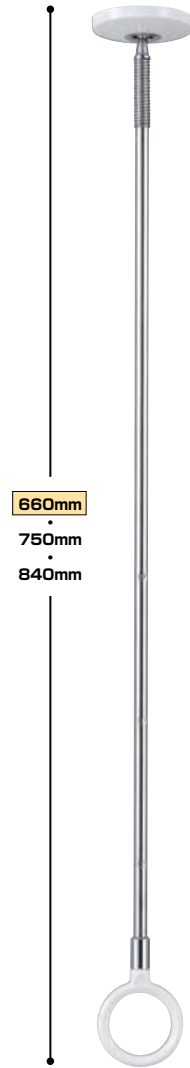

SPC

型

PAT.P

天井の取り付け部分が13mmと薄く、部屋的美観を損なわないスマートなデザイン。
 ポールの軽量化により、着脱操作もしやすくなっています。
 リング付け根には安全性を高める荷重目安ガイド機能を採用しています。

SPCS-W

標準
SPC-W

SPCL-W

長さ調整が可能です。
 製品写真は□の状態です。

使用例 2本+竿(市販品)

SPC

商品コード	商品名	単位	価格(税込)/円	JANコード
047977	SPCS-W	本	5,000 (5,250)	4971771040273
043338	SPC-W	本	5,200 (5,460)	4971771040259
044577	SPCL-W	本	5,800 (6,090)	4971771040266
047818	SPCS-M	本	5,000 (5,250)	4971771040303
046939	SPC-M	本	5,200 (5,460)	4971771040280
047159	SPCL-M	本	5,800 (6,090)	4971771040297

価格=1本

取付パーツ付

部品価格(税込価格)/円 ※本体とポールはSPC型専用。SPA型・SPB型とは組み合わせできません。
 [本体のみ] SPC-W本体…1,900(1,995) SPC-M本体…1,900(1,995)
 [ポールのみ] SPC-D S(ショート)ポール…3,100(3,255) SPC-D(標準)ポール…3,300(3,465)
 SPC-D L(ロング)ポール…3,900(4,095)

仕様

- 全長: SPCS(320-410mm) SPC(460-550-640mm) SPCL(660-750-840mm)
- 3段階の長さ調整(SPCSは2段階) ●ポールは着脱可能
- 荷重目安ガイド

材質(表面仕上)

本体: 亜鉛ダイカスト カバー: 亜鉛ダイカスト(塗装仕上) ポール: ステンレス
 ポール先端: 亜鉛ダイカスト(クロームメッキ仕上) リング: ナイロン

※SPC型は水平~2寸勾配(11.3度)まではそのまま取付けてご使用できます。