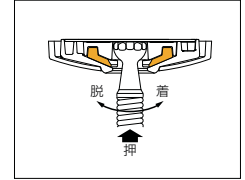

手軽にワンタッチ着脱