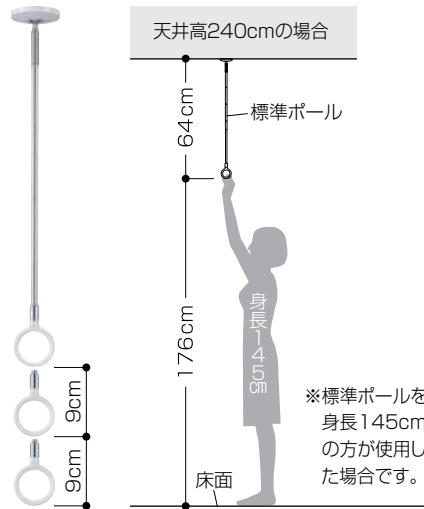

ポールを使いやすい長さに調整

ボタンを押してポールを伸縮させるだけの簡単操作です。