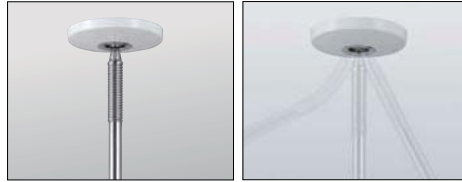

# 簡単着脱と安心設計 室内物干のスタンダードモデル

写真はSPC

## 天井を守るスプリング機構

急な荷重を天井に直接伝え、横方向に引っ張られた場合、クッション効果をも、スプリングが曲がって力を持たせています。逃がす事で天井を守ります。

## ポールをしっかりとロック

抜け落ちの心配が無いロック機構。その状態でもポールはフリーに動きます。