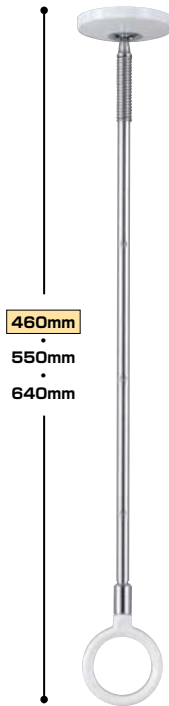

# SPC

新開型

PAT.P

天井の取り付け部分が13mmと薄く、部屋の美観を損なわないスマートなデザイン。  
 ポールの軽量化により、着脱操作もしやすくなっています。  
 リング付け根には安全性を高める荷重目安ガイド機能を採用しています。

SPCS-W

SPC-W

ロング  
SPCL-W

長さ調整が可能です。  
 製品写真は [ ] の状態です。

使用例 2本+竿 (市販品)

SPC

商品コード	商品名	単位	価格(税込)/円	JANコード
047977	SPCS-W	本	5,000 (5,250)	4971771040273
043338	SPC-W	本	5,200 (5,460)	4971771040259
044577	SPCL-W	本	5,800 (6,090)	4971771040266
047818	SPCS-M	本	5,000 (5,250)	4971771040303
046939	SPC-M	本	5,200 (5,460)	4971771040280
047159	SPCL-M	本	5,800 (6,090)	4971771040297

価格=1本

取付パーツ付

部品価格(税込価格)/円 ※本体とポールはSPC型専用。SPA型・SPB型とは組み合わせできません。  
 [本体のみ] SPC-W本体…1,900(1,995) SPC-M本体…1,900(1,995)  
 [ポールのみ] SPC-D S(ショート)ポール…3,100(3,255) SPC-D(標準)ポール…3,300(3,465)  
 SPC-D L(ロング)ポール…3,900(4,095)

仕様

- 全長: SPCS(320-410mm) SPC(460-550-640mm) SPCL(660-750-840mm)
- 3段階の長さ調整(SPCSは2段階) ●ポールは着脱可能
- 荷重目安ガイド

材質(表面仕上)

本体: 亜鉛ダイカスト カバー: 亜鉛ダイカスト(塗装仕上) ポール: ステンレス  
 ポール先端: 亜鉛ダイカスト(クロームメッキ仕上) リング: ナイロン  
 ※SPC型は水平~2寸勾配(11.3度)まではそのまま取付けてご使用できます。