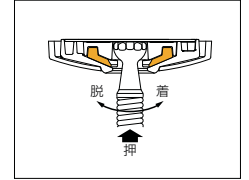

手軽にワンタッチ着脱