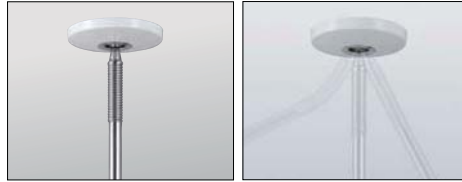

# SPC

新開型

PAT.P

天井の取り付け部分が13mmと薄く、部屋の美観を損なわないスマートなデザイン。  
 ポールの軽量化により、着脱操作もしやすくなっています。  
 リング付け根には安全性を高める荷重目安ガイド機能を採用しています。

SPCS-W

SPC-W

ロング  
SPCL-W

長さ調整が可能です。  
 製品写真は [ ] の状態です。

仕様

- 全長: SPCS(320-410mm) SPC(460-550-640mm) SPCL(660-750-840mm)
- 3段階の長さ調整(SPCSは2段階) ●ポールは着脱可能
- 荷重目安ガイド

材質(表面仕上)

本体: 亜鉛ダイカスト カバー: 亜鉛ダイカスト(塗装仕上) ポール: ステンレス  
 ポール先端: 亜鉛ダイカスト(クロームメッキ仕上) リング: ナイロン  
 ※SPC型は水平~2寸勾配(11.3度)まではそのまま取付けてご使用できます。

## 天井を守るスプリング機構

急な荷重を天井に直接伝え、横方向に引っ張られた場合、クッション効果をも、スプリングが曲がって力を持たせています。逃がす事で天井を守ります。