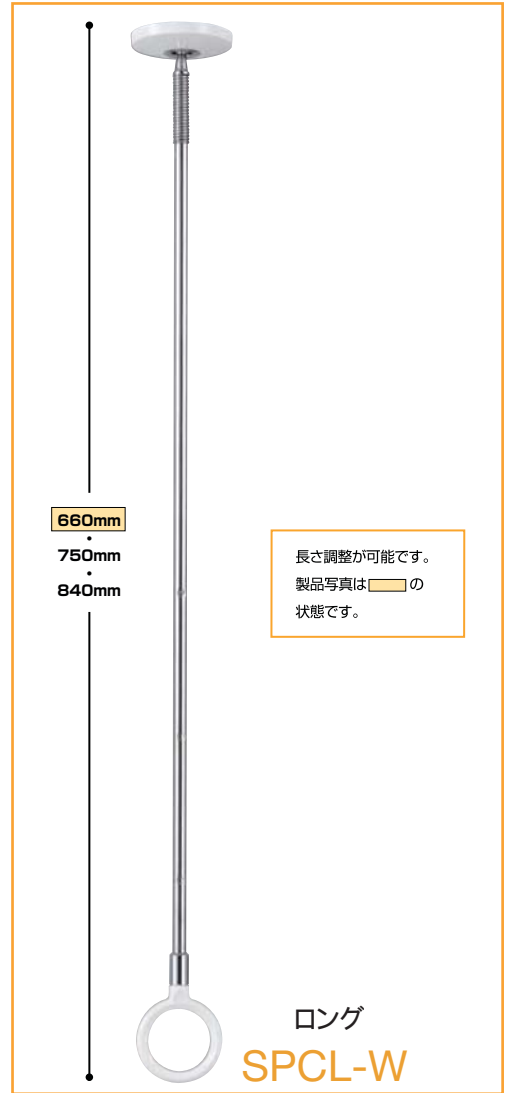

# SPC

新開型

PAT.P

天井の取り付け部分が13mmと薄く、部屋の美観を損なわないスマートなデザイン。  
 ポールの軽量化により、着脱操作もしやすくなっています。  
 リング付け根には安全性を高める荷重目安ガイド機能を採用しています。

SPCS-W

SPC-W

ロング  
SPCL-W

長さ調整が可能です。  
 製品写真は [ ] の状態です。

使用例 2本+竿 (市販品)

SPC

商品コード	商品名	単位	価格(税込)/円	JANコード
047977	SPCS-W	本	5,000 (5,250)	4971771040273
043338	SPC-W	本	5,200 (5,460)	4971771040259
044577	SPCL-W	本	5,800 (6,090)	4971771040266
047818	SPCS-M	本	5,000 (5,250)	4971771040303
046939	SPC-M	本	5,200 (5,460)	4971771040280
047159	SPCL-M	本	5,800 (6,090)	4971771040297

価格=1本

取付パーツ付

部品価格(税込価格)/円 ※本体とポールはSPC型専用。SPA型・SPB型とは組み合わせできません。  
 [本体のみ] SPC-W本体…1,900(1,995) SPC-M本体…1,900(1,995)  
 [ポールのみ] SPC-D S(ショート)ポール…3,100(3,255) SPC-D(標準)ポール…3,300(3,465)  
 SPC-D L(ロング)ポール…3,900(4,095)

仕様

- 全長: SPCS(320-410mm) SPC(460-550-640mm) SPCL(660-750-840mm)
- 3段階の長さ調整(SPCSは2段階) ●ポールは着脱可能
- 荷重目安ガイド

材質(表面仕上)

本体: 亜鉛ダイカスト カバー: 亜鉛ダイカスト(塗装仕上) ポール: ステンレス  
 ポール先端: 亜鉛ダイカスト(クロームメッキ仕上) リング: ナイロン  
 ※SPC型は水平~2寸勾配(11.3度)まではそのまま取付けてご使用できます。