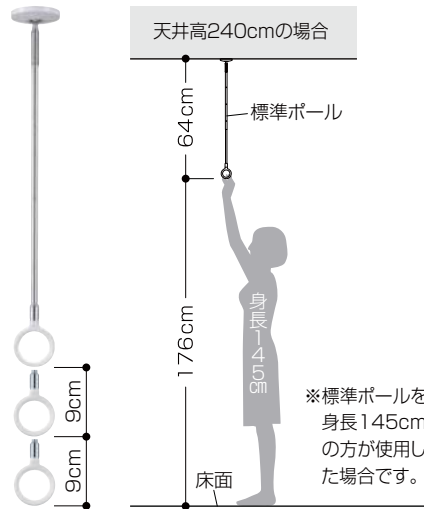

仕様

- 全長: SPCS(320-410mm) SPC(460-550-640mm) SPCL(660-750-840mm)
- 3段階の長さ調整(SPCSは2段階) ●ポールは着脱可能
- 荷重目安ガイド

材質(表面仕上)

本体: 亜鉛ダイカスト カバー: 亜鉛ダイカスト(塗装仕上) ポール: ステンレス  
 ポール先端: 亜鉛ダイカスト(クロームメッキ仕上) リング: ナイロン  
 ※SPC型は水平~2寸勾配(11.3度)まではそのまま取付けてご使用できます。

## ポールをしっかりとロック

抜け落ちの心配が無いロック機構。その状態でもポールはフリーに動きます。

## ポールを使いやすい長さに調整

ボタンを押してポールを伸縮させるだけの簡単操作です。