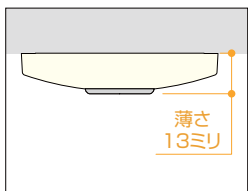

デザインで選ぶなら
SPC型