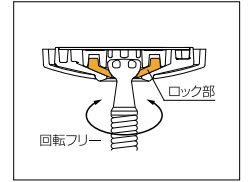

ポールをしっかりとロック

抜け落ちの心配が無いロック機構。その状態でもポールはフリーに動きます。