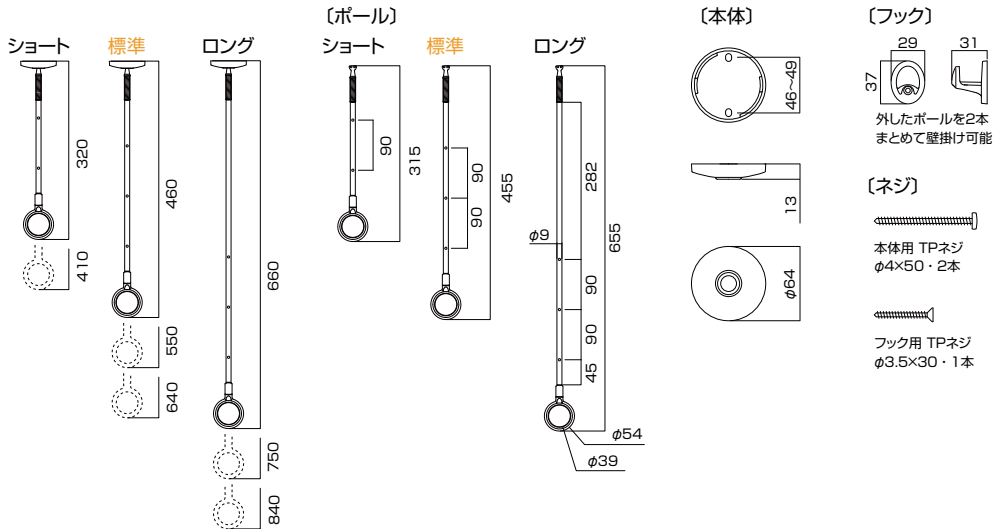

# SPC

新開型

PAT.P

天井の取り付け部分が13mmと薄く、部屋の美観を損なわないスマートなデザイン。  
 ポールの軽量化により、着脱操作もしやすくなっています。  
 リング付け根には安全性を高める荷重目安ガイド機能を採用しています。

SPCS-W

SPC-W

ロング  
SPCL-W

長さ調整が可能です。  
 製品写真は [ ] の状態です。

使用例 2本+竿 (市販品)

SPC

商品コード	商品名	単位	価格(税込)/円	JANコード
047977	SPCS-W	本	5,000 (5,250)	4971771040273
043338	SPC-W	本	5,200 (5,460)	4971771040259
044577	SPCL-W	本	5,800 (6,090)	4971771040266
047818	SPCS-M	本	5,000 (5,250)	4971771040303
046939	SPC-M	本	5,200 (5,460)	4971771040280
047159	SPCL-M	本	5,800 (6,090)	4971771040297

価格=1本

取付パーツ付

部品価格(税込価格)/円 ※本体とポールはSPC型専用。SPA型・SPB型とは組み合わせできません。  
 [本体のみ] SPC-W本体…1,900(1,995) SPC-M本体…1,900(1,995)  
 [ポールのみ] SPC-D S(ショート)ポール…3,100(3,255) SPC-D(標準)ポール…3,300(3,465)  
 SPC-D L(ロング)ポール…3,900(4,095)

仕様

- 全長: SPCS(320-410mm) SPC(460-550-640mm) SPCL(660-750-840mm)
- 3段階の長さ調整(SPCSは2段階) ●ポールは着脱可能
- 荷重目安ガイド

材質(表面仕上)

本体: 亜鉛ダイカスト カバー: 亜鉛ダイカスト(塗装仕上) ポール: ステンレス  
 ポール先端: 亜鉛ダイカスト(クロームメッキ仕上) リング: ナイロン  
 ※SPC型は水平~2寸勾配(11.3度)まではそのまま取付けてご使用できます。